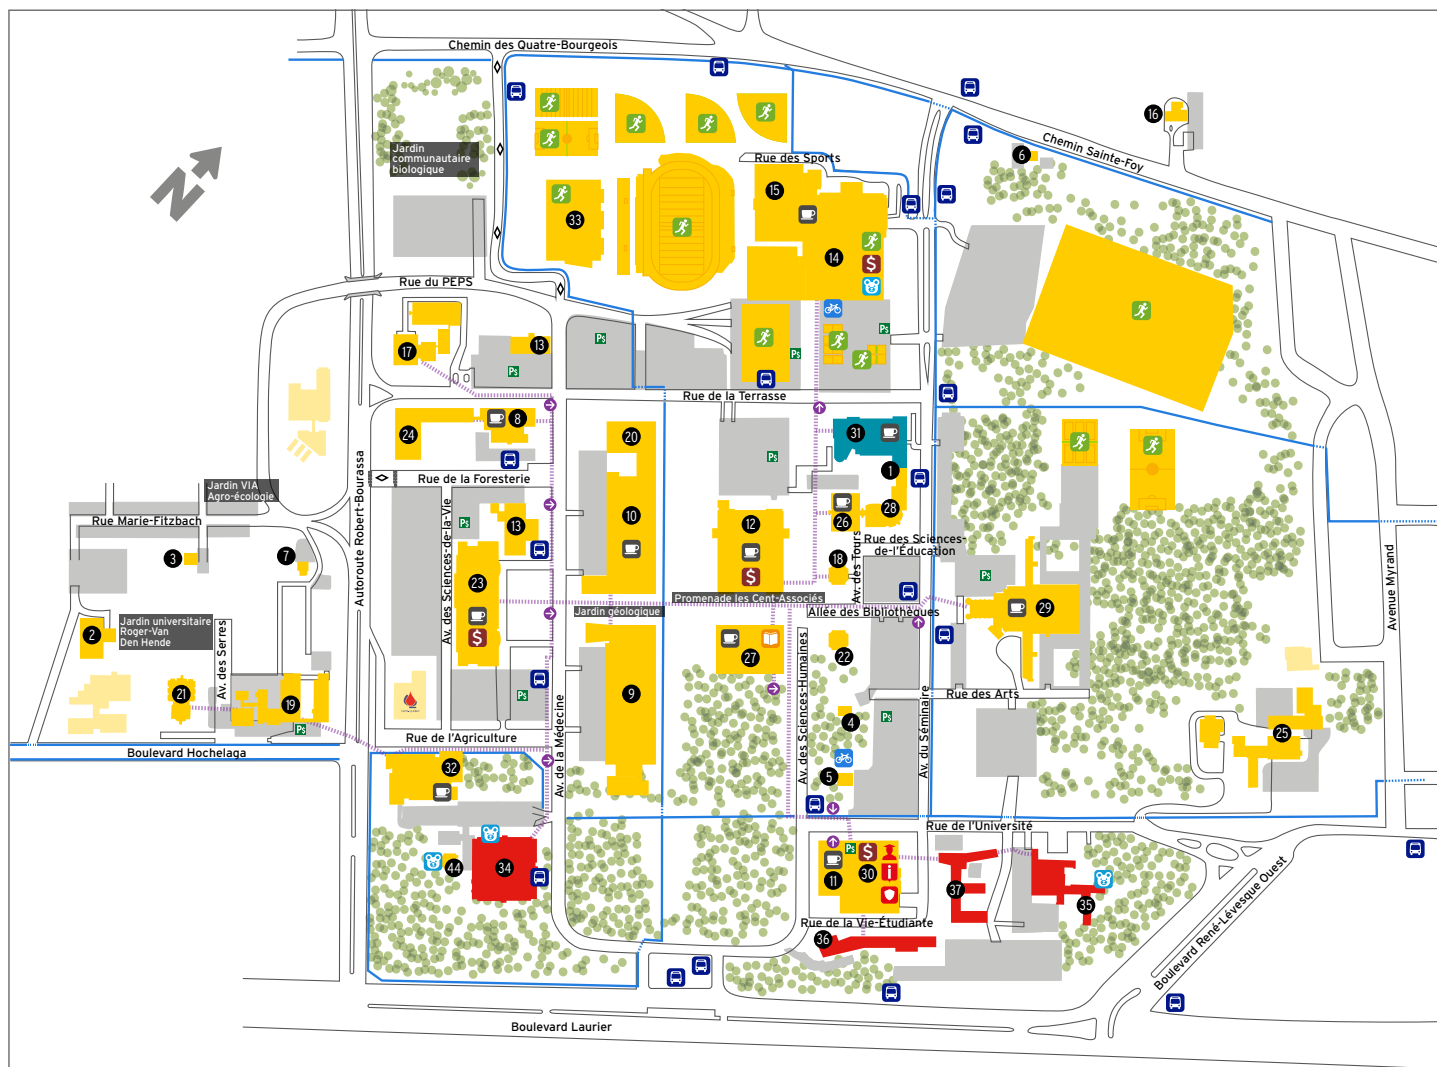

# PLAN DU CAMPUS

Les activités de la Faculté des sciences de l'administration se concentrent dans le pavillon Palasis-Prince (en turquoise sur le plan).

## PAVILLONS HORS CAMPUS

- 38 Édifice du Boulevard
- 39 Édifice du Vieux-Séminaire-de-Québec
- 40 Édifice La Fabrique

- |                         |                                   |  |
|-------------------------|-----------------------------------|--|
| Arrêt d'autobus         | Installations sportives           | Sécurité et stationnement                  |
| Bibliothèque            | Le Point - Service et information | Service de garde                           |
| Cafétéria               | Location de vélos                 | Sortie extérieure des couloirs souterrains |
| Couloirs souterrains    | Poste de péage, stationnement     | Zone de stationnement                      |
| Espace Futurs étudiants | Réseau de pistes cyclables        |  |
| Guichet automatique     | Route réservée aux autobus        |  |